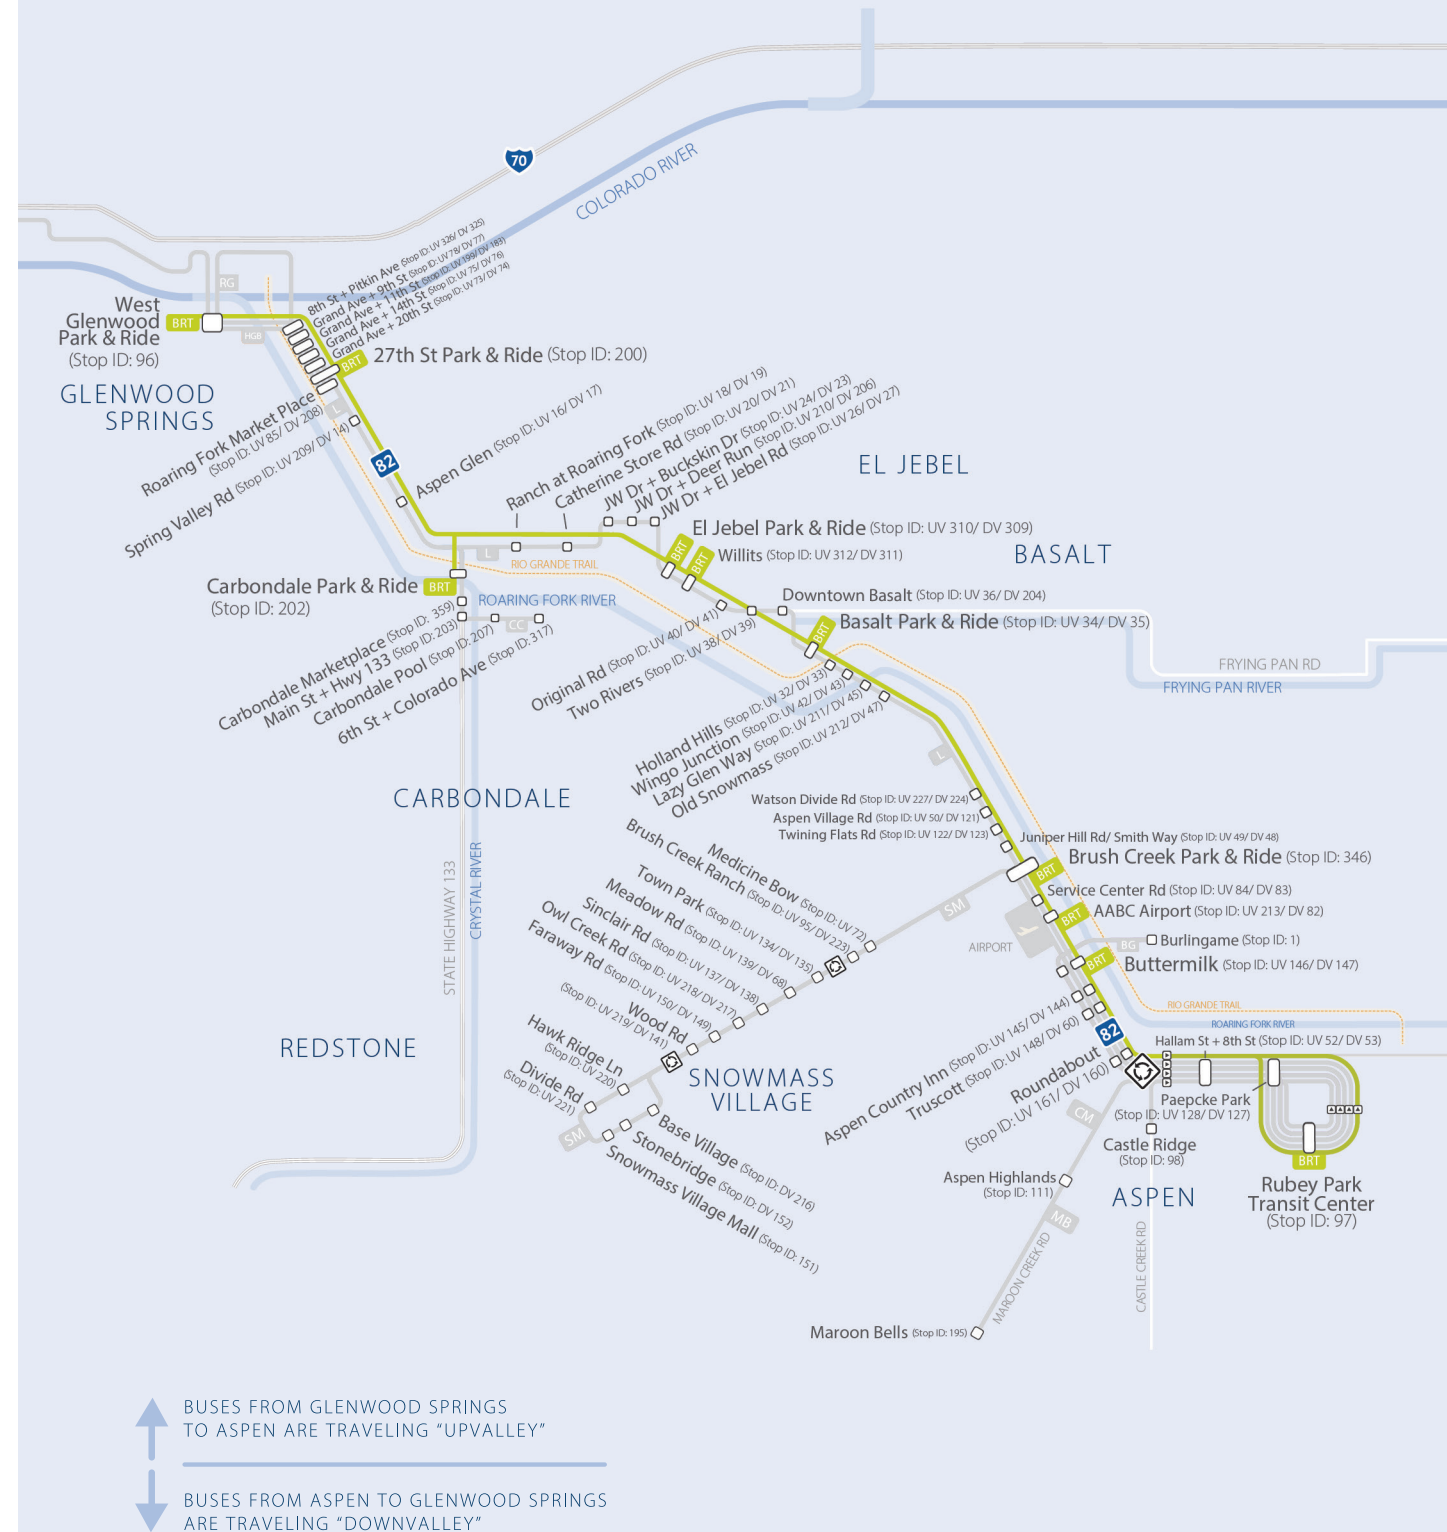

BRT ROUTE Glenwood to/from Aspen/Snowmass