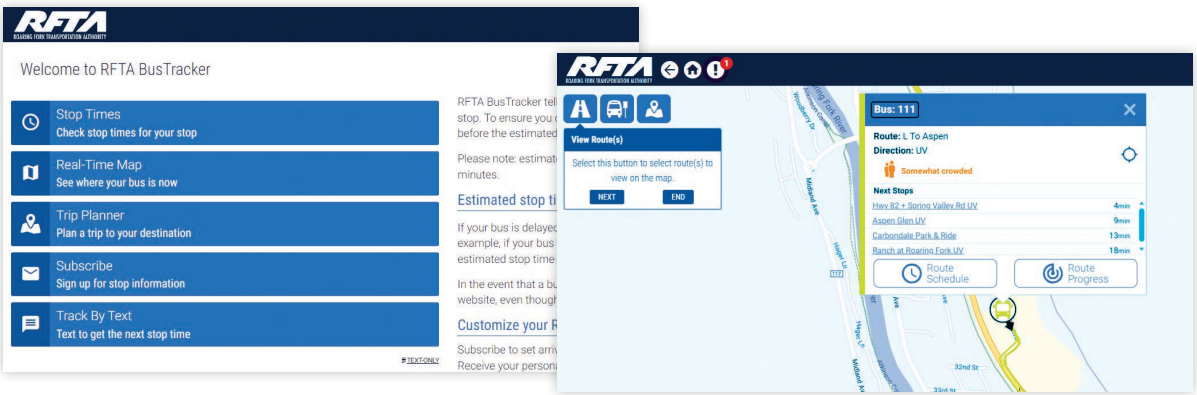

Arrivals in bold are scheduled timepoints, all other arrivals (non-bold) are estimated timepoints. Buses may depart early after passengers exit, depending on traffic. Please arrive early when boarding at this location. Las llegadas en negrita son puntos de tiempo programados, todas las demás llegadas (que no están en negrita) son puntos de tiempo estimados. Los autobuses pueden salir temprano después de la salida de los pasajeros, dependiendo del tráfico. Llegue temprano al abordar en este lugar.

R (Rifle) and N (New Castle) indicate final destination R (Rifle) y N (New Castle) indica el destino final

NEW FEATURES!

RFTA BusTracker

Head over to **myRFTA.com** and check out the newly updated & easy to use rider tools!

- Check your bus stop times
- Track your bus in real time, you can also view the capacity tracker that lets you know if your bus is "crowded", "somewhat crowded", or "not crowded"
- Plan your trip, from point A to B
- Create an account to receive service alerts either through text or email, this will let you know if there are any delays or cancellations on your route

myRFTA.com

HOW TO USE RFTA'S SMS TEXT SCHEDULES

You can receive estimated arrival times by text message with RFTA SMS Text Schedules. You can get information online in advance of your trip or find information on how to text at any posted bus stop!

1. Find the bus stop ID on the bus stop sign. Information about how to text for estimated arrival times is posted at all RFTA bus stops. Simply read the bus stop sign for instructions:
2. Send "rfta 96" to 41411
3. After your message is received, you'll get a message like this: