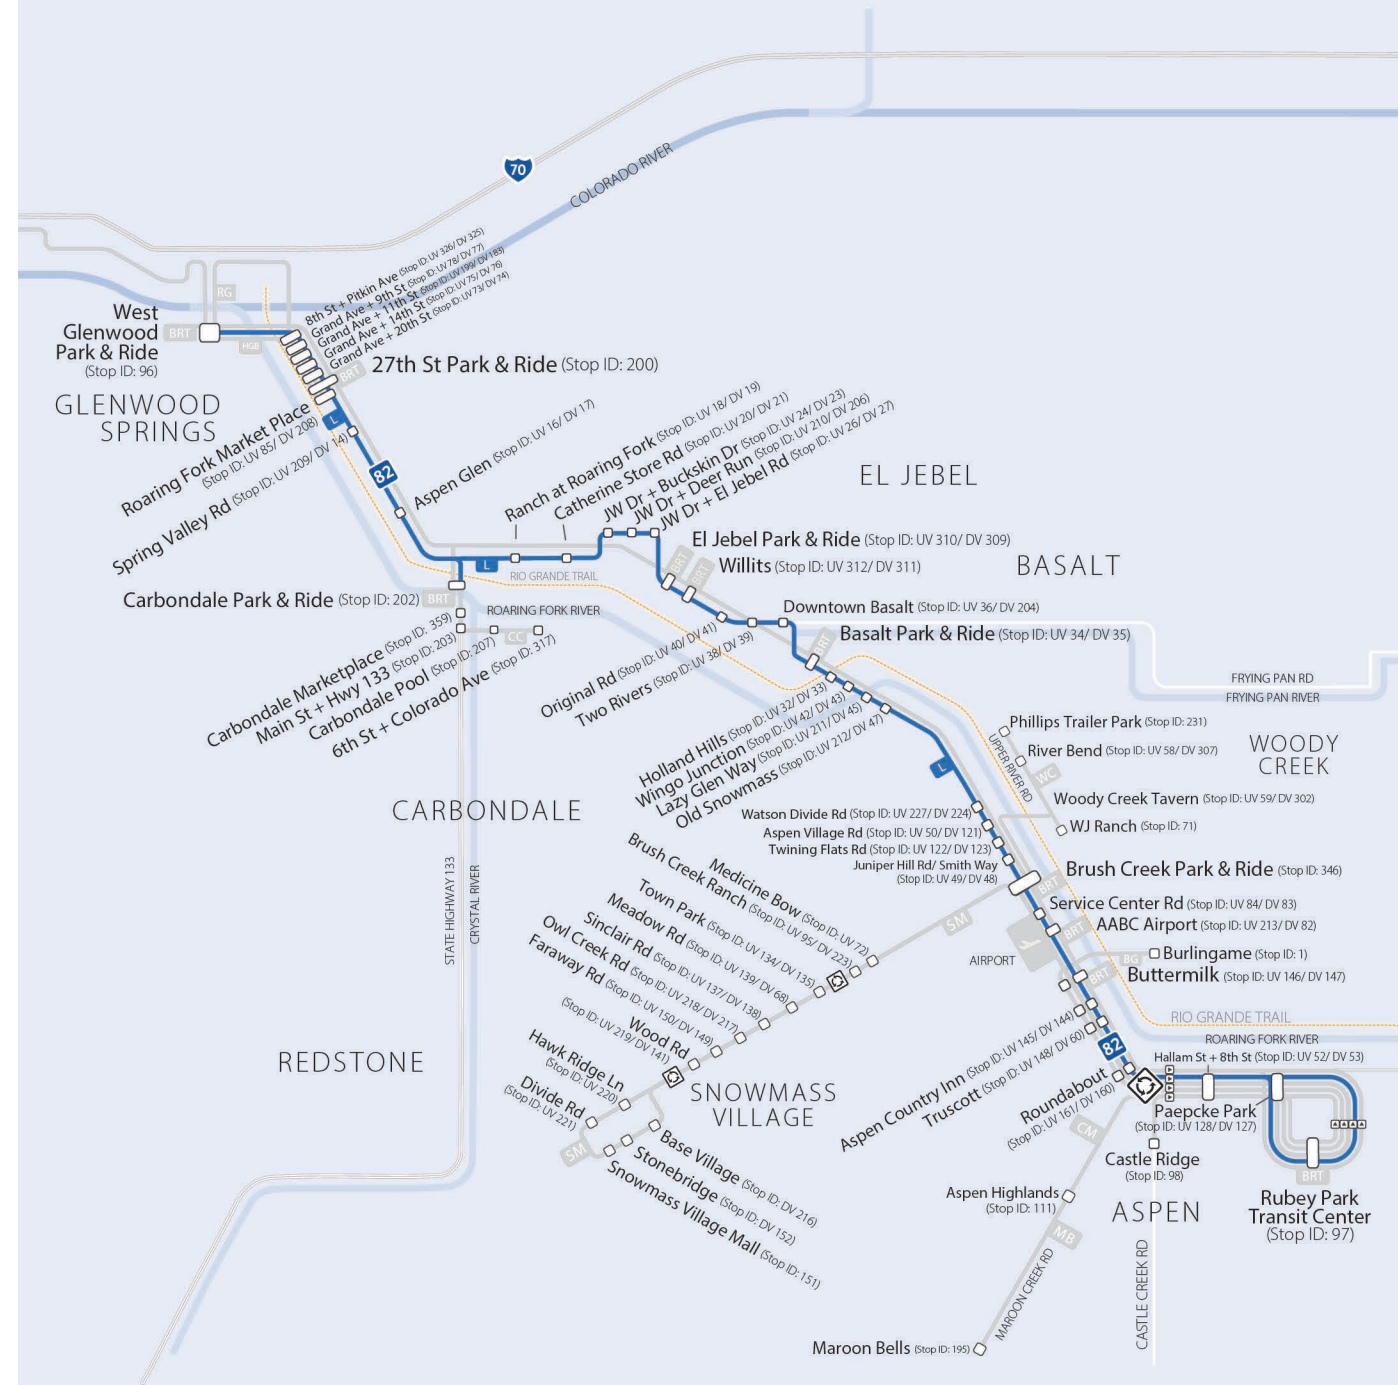

Arrivals in bold are scheduled timepoints, all other arrivals (non-bold) are estimated timepoints. Buses may depart early after passengers exit, depending on traffic. Please arrive early when boarding at this location. Las llegadas en negrita son puntos de tiempo programados, todas las demás llegadas (que no están en negrita) son puntos de tiempo estimados. Los autobuses pueden salir temprano después de la salida de los pasajeros, dependiendo del tráfico. Llegue temprano al abordar en este lugar.

* No connection to Snowmass Village at Brush Creek Park & Ride * No hay conexión con Snowmass Village en Brush Creek Park & Ride **S: No service on Sundays** S: Sin servicio los domingos

‡ No connection to Snowmass Village at Brush Creek Park & Ride on Saturdays & Sundays only
‡ No hay conexión con Snowmass Village en Brush Creek Park & Ride solo los sábados y domingos

L ROUTE Glenwood, Carbondale, El Jebel/Basalt to/from Aspen/Snowmass

↑ BUSES FROM GLENWOOD SPRINGS TO ASPEN ARE TRAVELING "UPVALLEY"
Los autobuses de Glenwood Springs a Aspen viajan "cima del valle"

↓ BUSES FROM ASPEN TO GLENWOOD SPRINGS ARE TRAVELING "DOWNVALLEY"
Los autobuses de Aspen a Glenwood Springs viajan "bajo del valle"