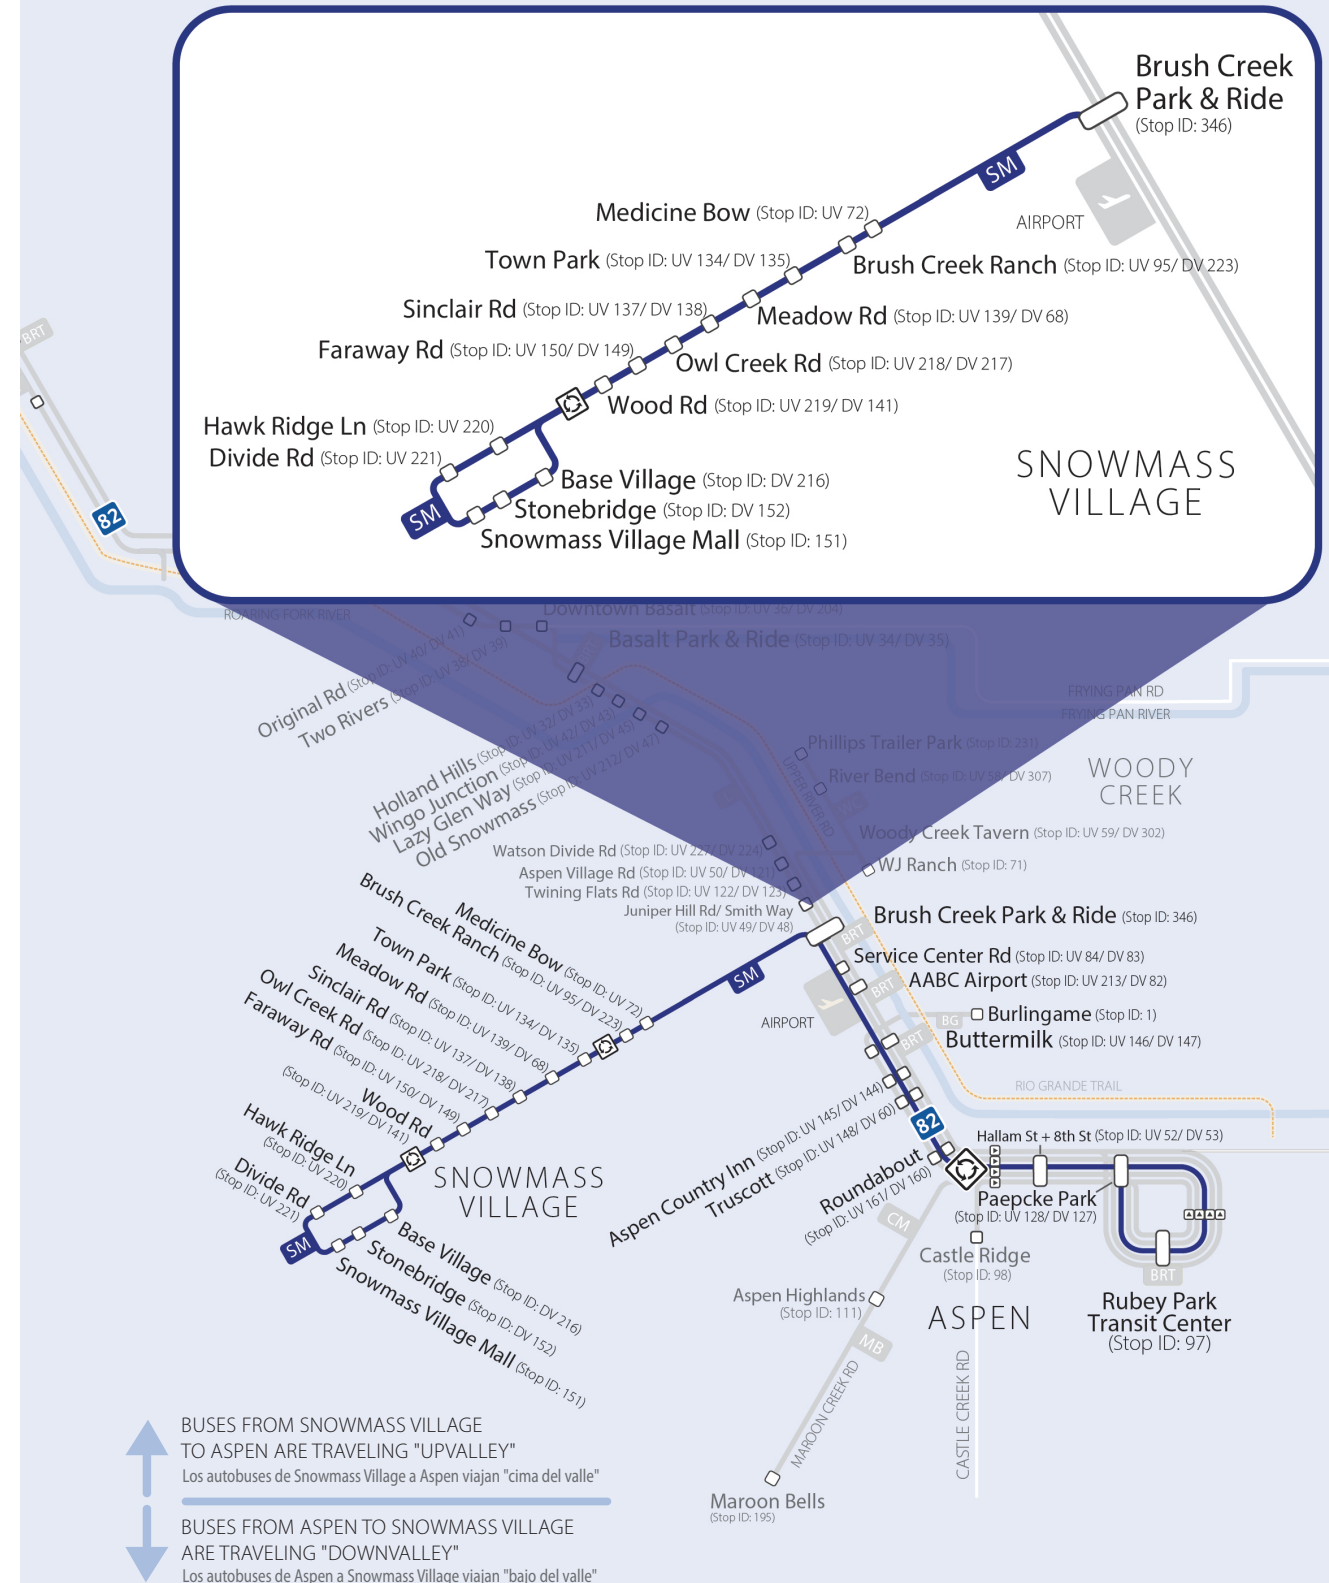

SM ROUTE Snowmass Village to/from Brush Creek Park & Ride