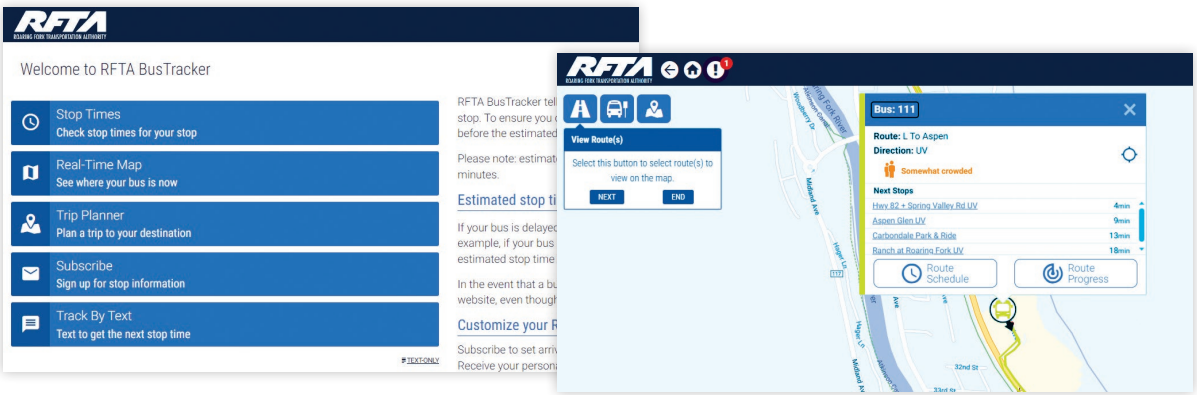

Arrivals in bold are scheduled timepoints, all other arrivals (non-bold) are estimated timepoints. Buses may depart early after passengers exit, depending on traffic. Please arrive early when boarding at this location. Las llegadas en negrita son puntos de tiempo programados, todas las demás llegadas (que no están en negrita) son puntos de tiempo estimados. Los autobuses pueden salir temprano después de la salida de los pasajeros, dependiendo del tráfico. Llegue temprano al abordar en este lugar.

R (Rifle) and N (New Castle) indicate final destination R (Rifle) y N (New Castle) indica el destino final

NEW FEATURES!

RFTA BusTracker

Head over to **myRFTA.com** and check out the newly updated & easy to use rider tools!

- Check your bus stop times
- Track your bus in real time, you can also view the capacity tracker that lets you know if your bus is "crowded", "somewhat crowded", or "not crowded"
- Plan your trip, from point A to B
- Create an account to receive service alerts either through text or email, this will let you know if there are any delays or cancellations on your route

myRFTA.com

HOW TO USE RFTA'S SMS TEXT SCHEDULES

You can receive estimated arrival times by text message with RFTA SMS Text Schedules. You can get information online in advance of your trip or find information on how to text at any posted bus stop!

1. Find the bus stop ID on the bus stop sign. Information about how to text for estimated arrival times is posted at all RFTA bus stops. Simply read the bus stop sign for instructions:
2. Send "rfta 96" to 41411
3. After your message is received, you'll get a message like this:

STOP ID 96

HGB Buses to New Castle
Silt Rifle

Buses to Downtown GW
27th St. Station
Carbondale
El Jebel
Basalt
Aspen
Snowmass

West Glenwood Park & Ride

This stop is serviced by:
HGB BRT RG SMV L
Hogback VelociRFTA Ride Glenwood Snowmass Local Valley

FOR ESTIMATED ARRIVAL TIME AND ONGOING SERVICE ALERTS TEXT TO PHONE#: 41411

MESSAGE: RFTA 96

PARA TIEMPO ESTIMADO DE LLEGADA Y ALERTAS DE SERVICIO TEXTE AL # DE TELEFONO: 41411

MENSAJE: RFTA 96

Message frequency may vary. Message and data rates may apply. Text STOP to cancel. Terms and privacy policy: smstc.us/41411

USE THE WHITE PADDLE to signal driver to stop. Buses will not stop unless you flag them down!

WWW.RFTA.COM
970.925.8484

THIS IS A BIKE LOADING STOP. RFTA has bike loading requirements. Visit us online for information.