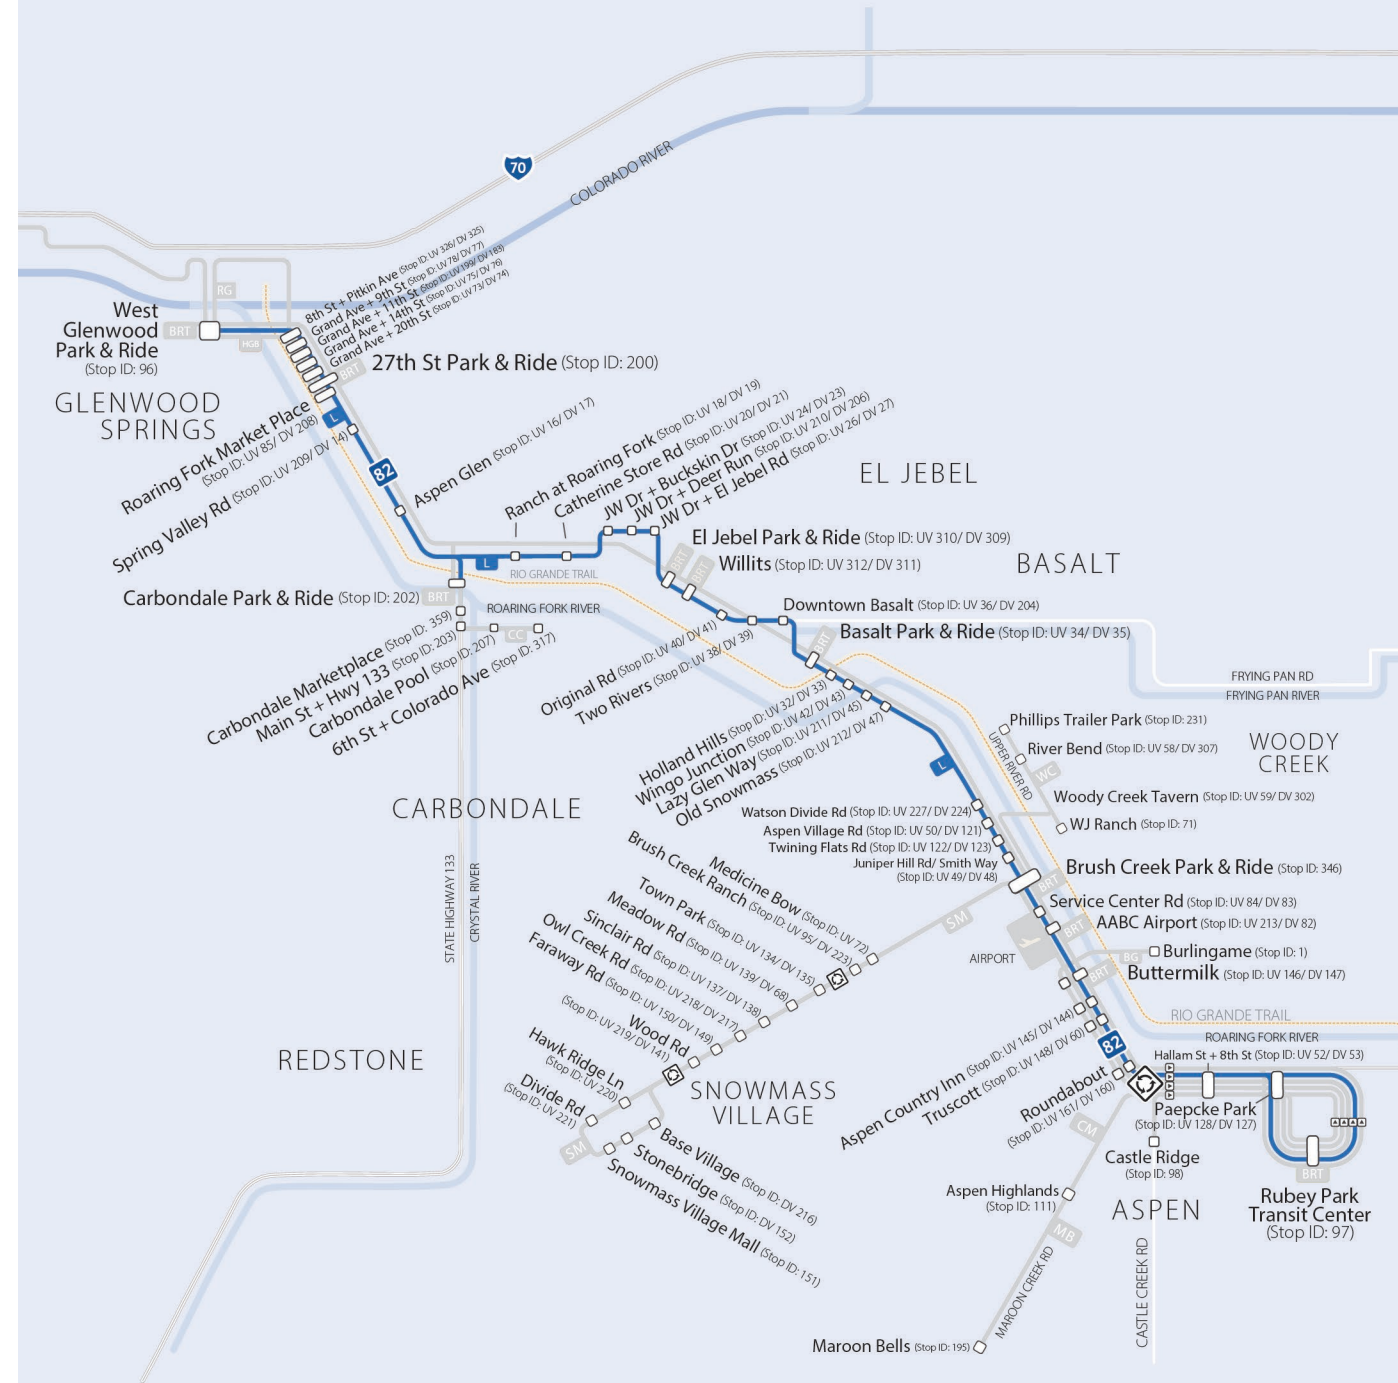

Arrivals in bold are scheduled timepoints, all other arrivals (non-bold) are estimated timepoints. Buses may depart early after passengers exit, depending on traffic. Please arrive early when boarding at this location. Las llegadas en negrita son puntos de tiempo programados, todas las demás llegadas (que no están en negrita) son puntos de tiempo estimados. Los autobuses pueden salir temprano después de la salida de los pasajeros, dependiendo del tráfico. Llegue temprano al abordar en este lugar.

* No connection to Snowmass Village at Brush Creek Park & Ride * No hay conexión con Snowmass Village en Brush Creek Park & Ride

L ROUTE Glenwood, Carbondale, El Jebel/Basalt to/from Aspen/Snowmass

↑ BUSES FROM GLENWOOD SPRINGS TO ASPEN ARE TRAVELING "UPVALLEY"
Los autobuses de Glenwood Springs a Aspen viajan "cima del valle"

↓ BUSES FROM ASPEN TO GLENWOOD SPRINGS ARE TRAVELING "DOWNVALLEY"
Los autobuses de Aspen a Glenwood Springs viajan "bajo del valle"