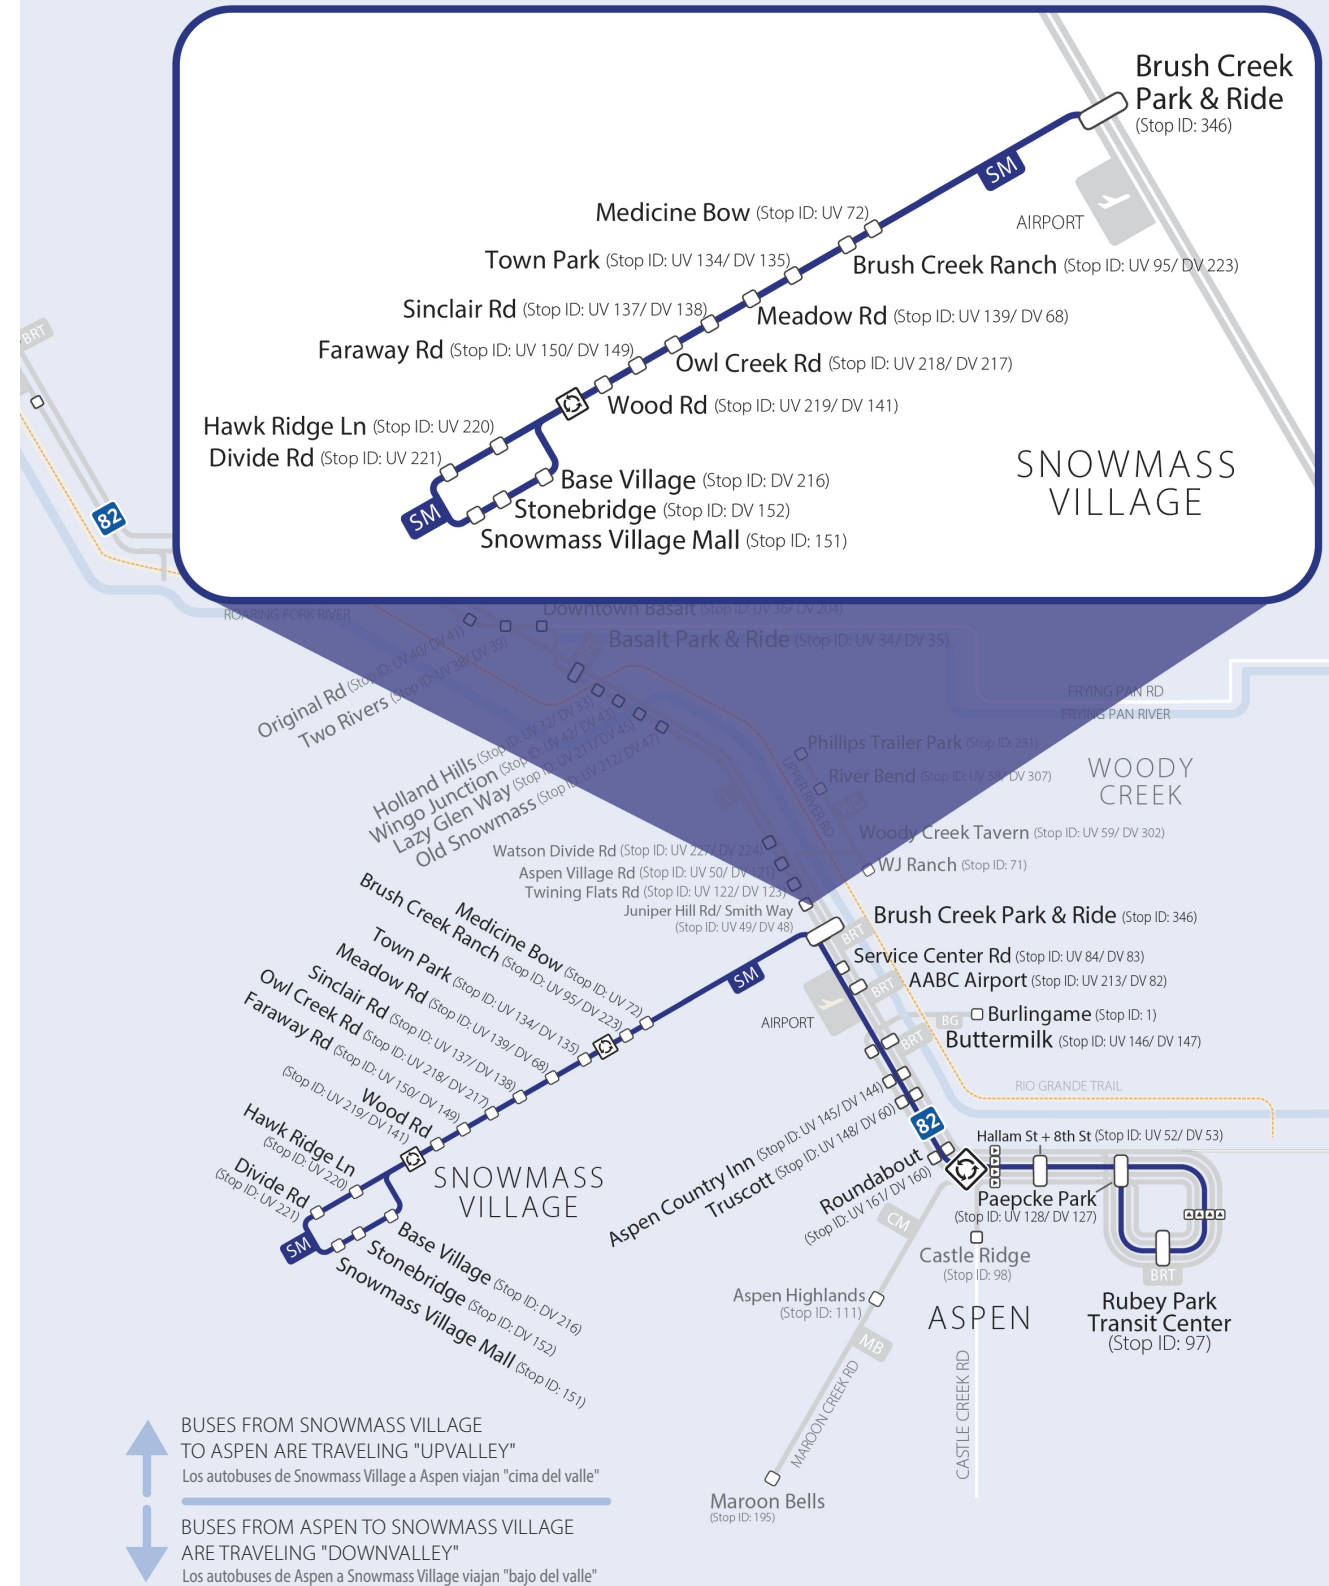

SM ROUTE Snowmass Village to/from Brush Creek Park & Ride