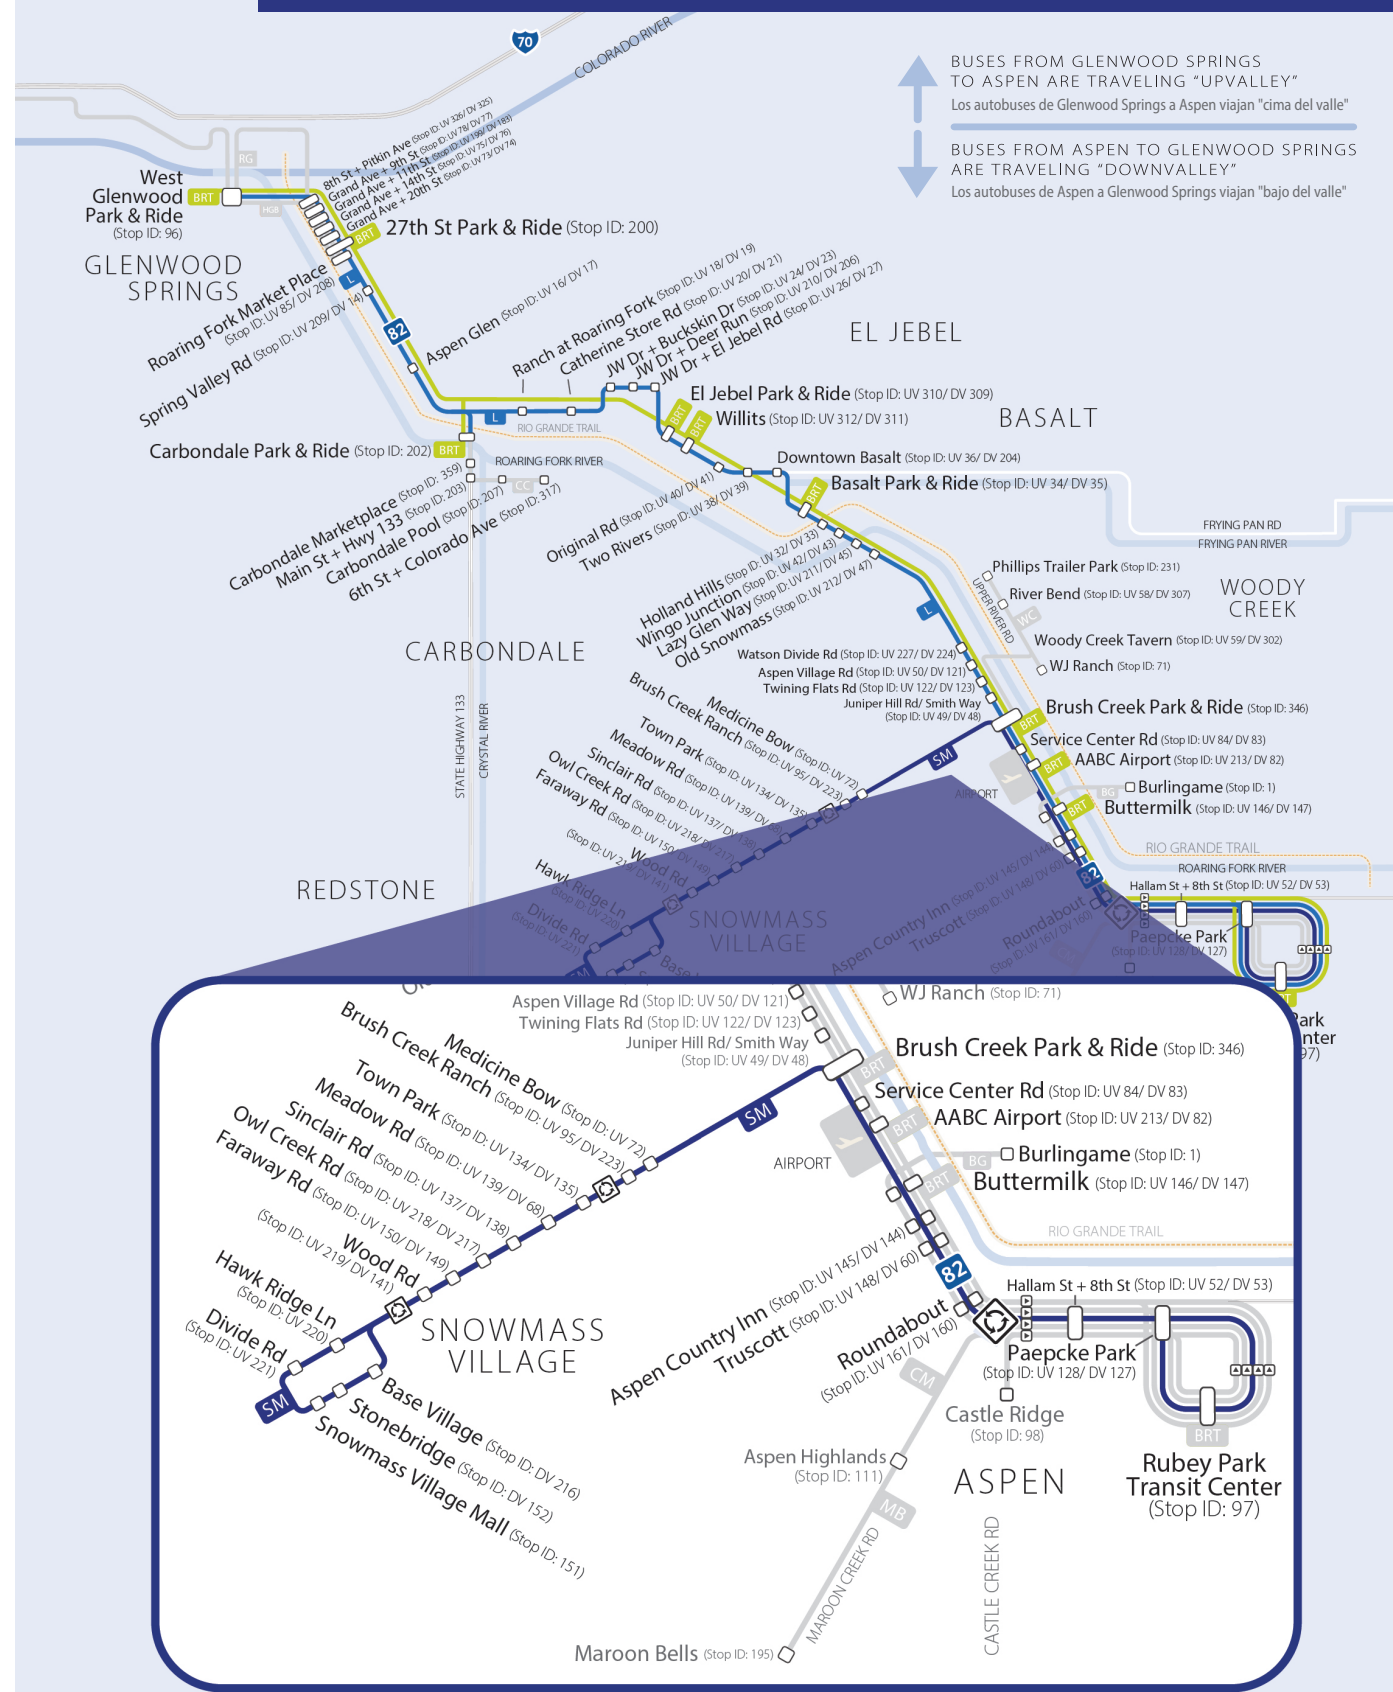

DOWNVALLEY TO GLENWOOD SPRINGS - DAILY BAJO DEL VALLE SMV HACIA GLENWOOD SPRINGS - DIARIO

Snowmass Mall STOP ID: 151	Hwy 82 + Aspen Village Rd DV STOP ID: 121	Old Snowmass DV STOP ID: 47	Hwy 82 + Lazy Glen Way DV STOP ID: 45	Basalt Park & Ride DV STOP ID: 35	Willits DV STOP ID: 311	El Jabel Park & Ride DV STOP ID: 309	JW Dr + Deer Run STOP ID: 206
3:15 PM	---	---	---	3:39 PM	3:44 PM	3:45 PM	---
3:45 PM	4:03 PM	4:08 PM	4:10 PM	4:14 PM	4:21 PM	4:22 PM	4:26 PM
4:15 PM	---	---	---	4:39 PM	4:44 PM	4:45 PM	---
4:45 PM	5:03 PM	5:08 PM	5:10 PM	5:14 PM	5:21 PM	5:22 PM	5:26 PM
5:15 PM	---	---	---	5:39 PM	5:44 PM	5:45 PM	---
5:45 PM	6:03 PM	6:08 PM	6:10 PM	6:14 PM	6:21 PM	6:22 PM	6:26 PM

Carbondale Park & Ride STOP ID: 202	Hwy 82 + Spring Valley Rd DV STOP ID: 14	Roaring Fork Marketplace STOP ID: 208	27th St Station STOP ID: 200	Grand Ave + 20th St STOP ID: 74	Grand Ave + 14th St STOP ID: 76	West Glenwood Park & Ride STOP ID: 96
3:55 PM	4:02 PM	4:08 PM	4:09 PM	4:10 PM	4:11 PM	4:18 PM
4:37 PM	4:44 PM	4:50 PM	4:51 PM	4:52 PM	4:53 PM	5:00 PM
4:55 PM	5:02 PM	5:08 PM	5:09 PM	5:10 PM	5:11 PM	5:18 PM
5:37 PM	5:44 PM	5:50 PM	5:51 PM	5:52 PM	5:53 PM	6:00 PM
5:55 PM	6:02 PM	6:08 PM	6:09 PM	6:10 PM	6:11 PM	6:18 PM
6:37 PM	6:44 PM	6:50 PM	6:51 PM	6:52 PM	6:53 PM	7:00 PM

SMV ROUTE Snowmass Village to/from West Glenwood Park & Ride

↑ BUSES FROM GLENWOOD SPRINGS TO ASPEN ARE TRAVELING "UPVALLEY"
Los autobuses de Glenwood Springs a Aspen viajan "cima del valle"

↓ BUSES FROM ASPEN TO GLENWOOD SPRINGS ARE TRAVELING "DOWNVALLEY"
Los autobuses de Aspen a Glenwood Springs viajan "bajo del valle"