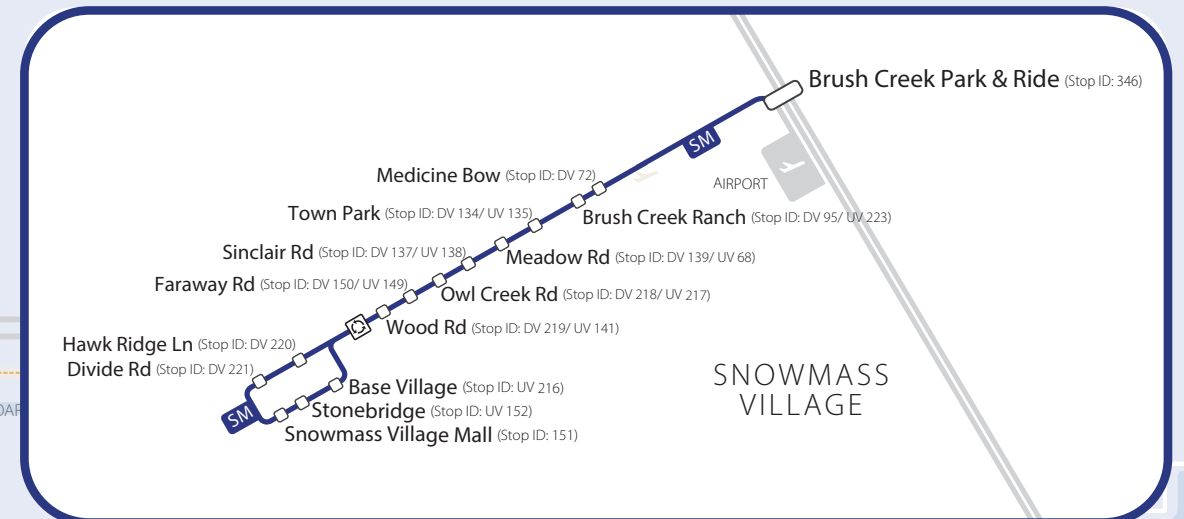

SM ROUTE Snowmass Village to/from Brush Creek Park & Ride

↑ BUSES FROM SNOWMASS VILLAGE TO ASPEN ARE TRAVELING "UPVALLEY"
Los autobuses de Snowmass Village a Aspen viajan "cima del valle"

↓ BUSES FROM ASPEN TO SNOWMASS VILLAGE ARE TRAVELING "DOWNVALLEY"
Los autobuses de Aspen a Snowmass Village viajan "bajo del valle"