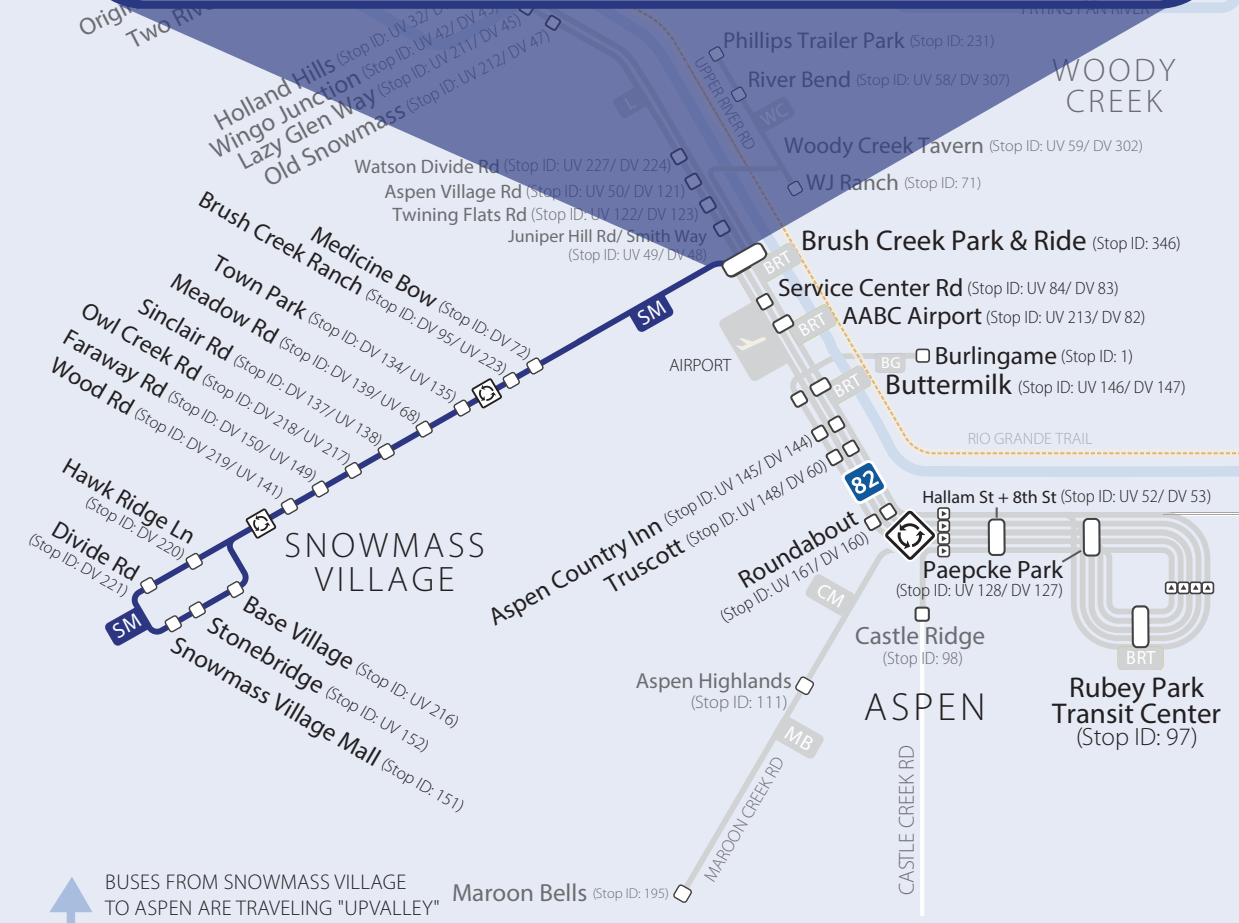

SM ROUTE Snowmass Village to/from Brush Creek Park & Ride

↑ BUSES FROM SNOWMASS VILLAGE TO ASPEN ARE TRAVELING "UPVALLEY"
Los autobuses de Snowmass Village a Aspen viajan "cima del valle"

↓ BUSES FROM ASPEN TO SNOWMASS VILLAGE ARE TRAVELING "DOWNVALLEY"
Los autobuses de Aspen a Snowmass Village viajan "bajo del valle"